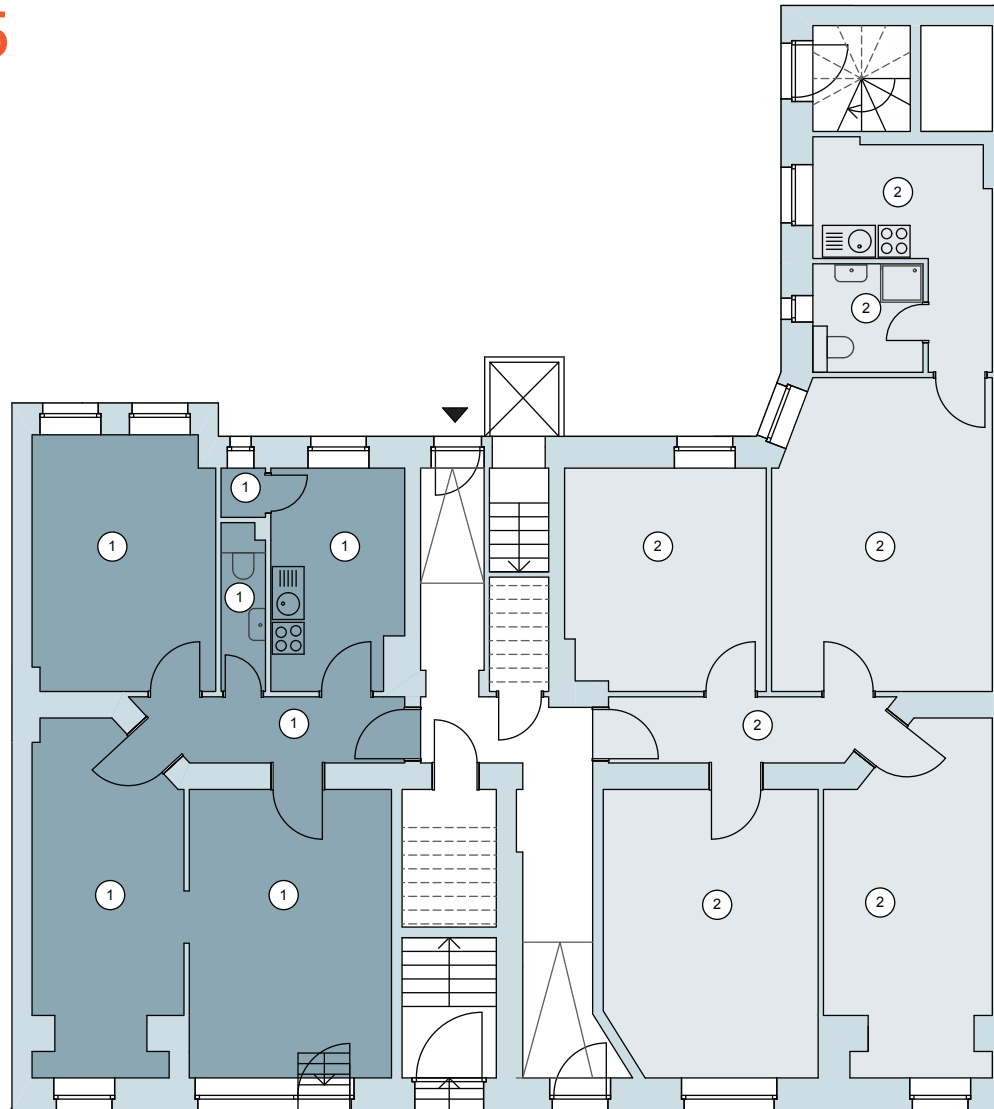

ACCENTRO

Irenenstraße 15

Souterrain / Basement floor

030-88 71 81 75 81

E-Mail: mail@accentro.de

Straße / Street